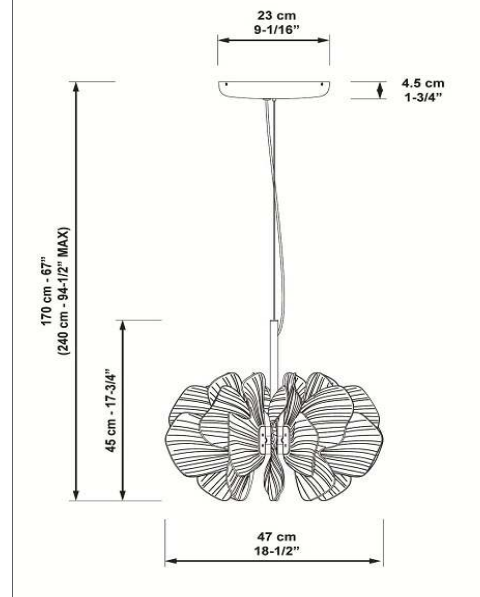

Bulb

Bulb reference
CE: CE-UK: 2 x 48-module LED3000°K (Upon request 2700°K) 3.230-3.570lm (34W) 105lm/W
US: US-JP: 2 x 48-module LED3000°K (Upon request 2700°K) 3.230-3.570lm (34W) 105lm/W

Physical characteristics:

1 Box / 67,2 x 53,3 x 56,8 cm / 0,203 m3
 1 Box / 26 1/2 x 21 x 22 1/4 inches / 12382 in3
 Gross weight 10,600 kg. / Net weight 7,700 kg.

LLADRÓ Nightbloom pendant
SPAIN

This luminaire contains built-in LED lamps.

The lamps cannot be replaced in the luminaire.

874/2012

Sketch

Technical data sheet

CE: Ref 01023986 - UPC/EAN 737859239861
UK: Ref 01023986 - UPC/EAN 737859239861
US: Ref 01023987 - UPC/EAN 737859239861
JP: Ref 01023988 - UPC/EAN 737859239861

Bulb **Bulb reference**
CE: CE-UK: 2 x 48-module LED3000°K (Upon request 2700°K) 3.230-3.570lm (34W) 105lm/W
US: US-JP: 2 x 48-module LED3000°K (Upon request 2700°K) 3.230-3.570lm (34W) 105lm/W

Physical characteristics:
 1 Box / 67,2 x 53,3 x 56,8 cm / 0,203 m3
 1 Box / 26 1/2 x 21 x 22 1/4 inches / 12382 in3
 Gross weight 10,600 kg. / Net weight 7,700 kg.