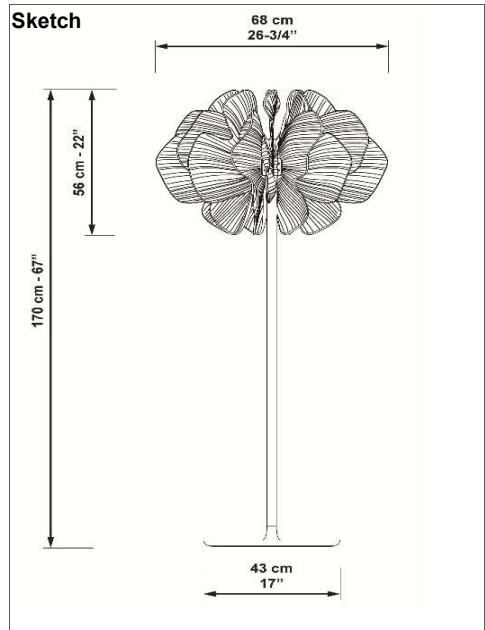

Bulb
Bulb reference
CE: CE-UK: 2 x 48-module LED3000°K (Upon request 2700°K)3.230-3.570lm (34W) 105lm/W
US: US-JP: 2 x 48-module LED3000°K (Upon request 2700°K)3.230-3.570lm (34W) 105lm/W

Physical characteristics:
 1 Box / 83 x 85 x 195 cm / 1,376 m3
 1 Box / 32 3/4 x 33 1/2 x 76 3/4 inches / 84204 in3
 Gross weight 86,000kg. / Net weight 36,000 kg.

1 Box / 54,7 x 56,3 x 156,8 cm / 0,483 m3

1 Box / 21 1/2 x 22 1/4 x 61 3/4 inches / 29540 in3

Gross weight 21,700kg. / Net weight 14,100 kg.

LIADRÓ SPAIN Nightbloom floor

This luminaire contains built-in LED lamps.