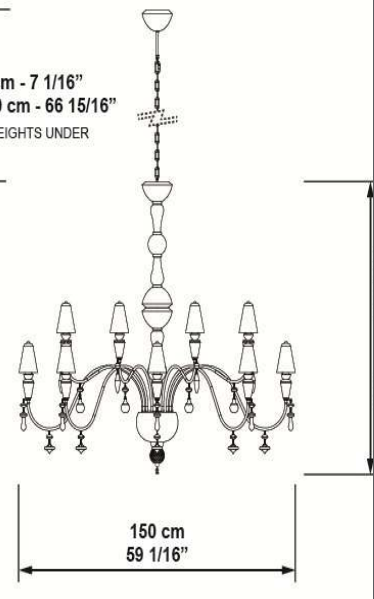

## Physical characteristics:

1 Box / 52,492 x 100 x 100 cm / 0,525 m3

1 Box / 20 3/4 x 39 1/4 x 39 1/4 inches / 31967 in3

Gross weight 30,5 Kg. / Net weight 20,7 Kg.

**LLADRÓ**  
SPAIN

**I & S - Chand.**

Esta luminaria es compatible con bombillas de clases energéticas:

## Sketch

MIN: 18 cm - 7 1/16"  
 MAX: 170 cm - 66 15/16"  
 (SPECIAL HEIGHTS UNDER REQUEST)