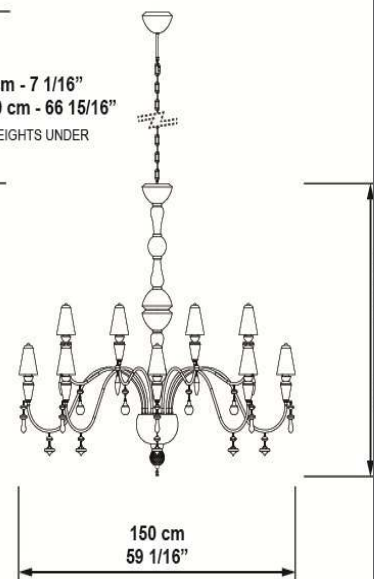

## Physical characteristics:

1 Box / 46 x 55 x 154 cm / 0,39 m3  
 1 Box / 18 x 21 3/4 x 60 3/4 inches / 23784 in3  
 Gross weight 30,5 Kg. / Net weight 20,7 Kg.

**LLADRÓ**  
 SPAIN I & S - Chand.

Esta luminaria es compatible con bombillas de clases energéticas:

## Sketch

MIN: 18 cm - 7 1/16"  
 MAX: 170 cm - 66 15/16"  
 (SPECIAL HEIGHTS UNDER REQUEST)