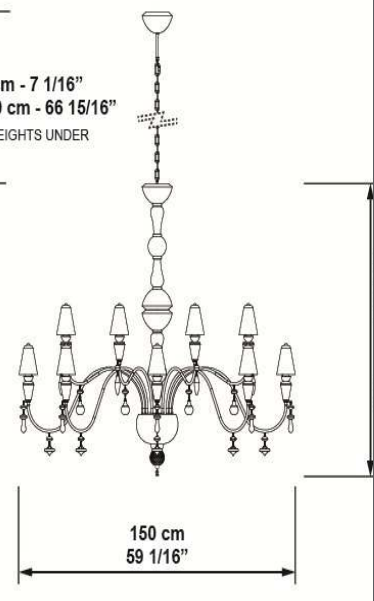

## Physical characteristics:

1 Box / 52,492 x 100 x 100 cm / 0,525 m3  
 1 Box / 20 3/4 x 39 1/4 x 39 1/4 inches / 31967 in3  
 Gross weight 30,5 Kg. / Net weight 20,7 Kg.

**LLADRÓ**  
SPAIN

**I & S - Chand.**

## Sketch

MIN: 18 cm - 7 1/16"  
 MAX: 170 cm - 66 15/16"  
 (SPECIAL HEIGHTS UNDER REQUEST)