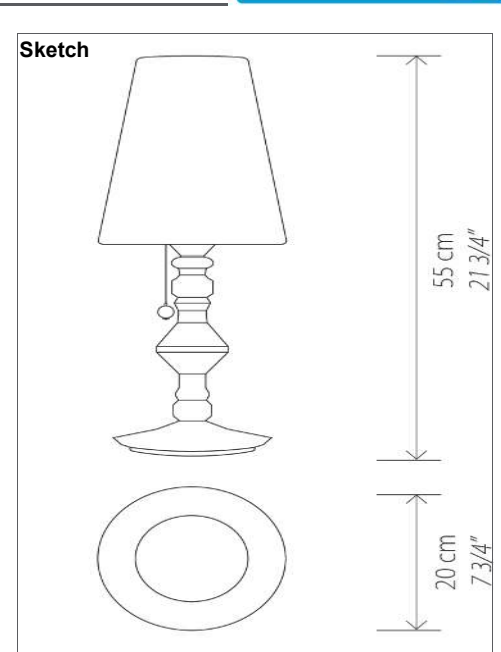

**Bulb**

Bulb not included **Bulb reference** 01089432  
**CE:** 1 x E27 LED 6W (600 Lm)  
**US:** 1 x E26 LED 6W (600 Lm)

**Physical characteristics:**

1 Box / 49,7 x 32,3 x 56,8 cm / 0,091 m3  
 1 Box / 19 1/2 x 12 3/4 x 22 1/4 inches / 5532 in3  
 Gross weight 3,3 kg. / Net weight 1,3 kg.