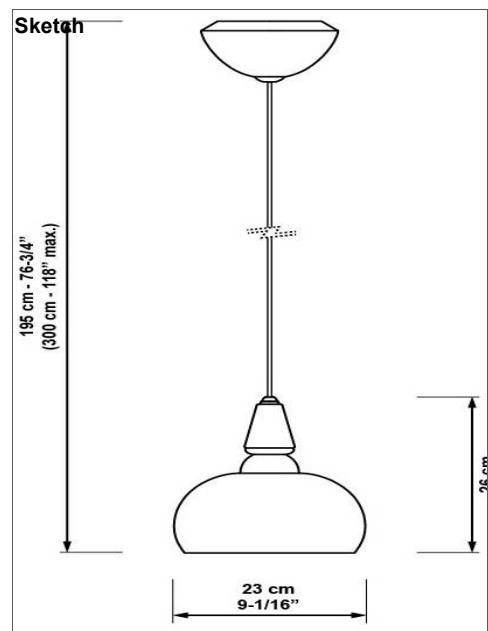

Bulb
 Bulb not included **Bulb reference** 01089432
CE: 1 x E27 LED 6W 800Lm
US: 1 x E26 LED 6W 800Lm

Physical characteristics:
 1 Box / 42,7 x 41,3 x 41,8 cm / 0,074 m3
 1 Box / 16 3/4 x 16 1/4 x 16 1/2 inches / 4491 in3
 Gross weight 2,9 Kg. / Net weight 1,95 Kg.

LLADRÓ
 SPAIN I & S - Pend.

Esta luminaria es compatible con bombillas de clases energéticas:

A++
 A+
 A
 B
 C
 D
 E

874/2012

Technical data sheet

CE: Ref 01023903 - UPC/EAN 737859239038
UK: Ref 01023903 - UPC/EAN 737859239038
US: Ref 01023904 - UPC/EAN 737859239038
JP: Ref 01023905 - UPC/EAN 737859239038